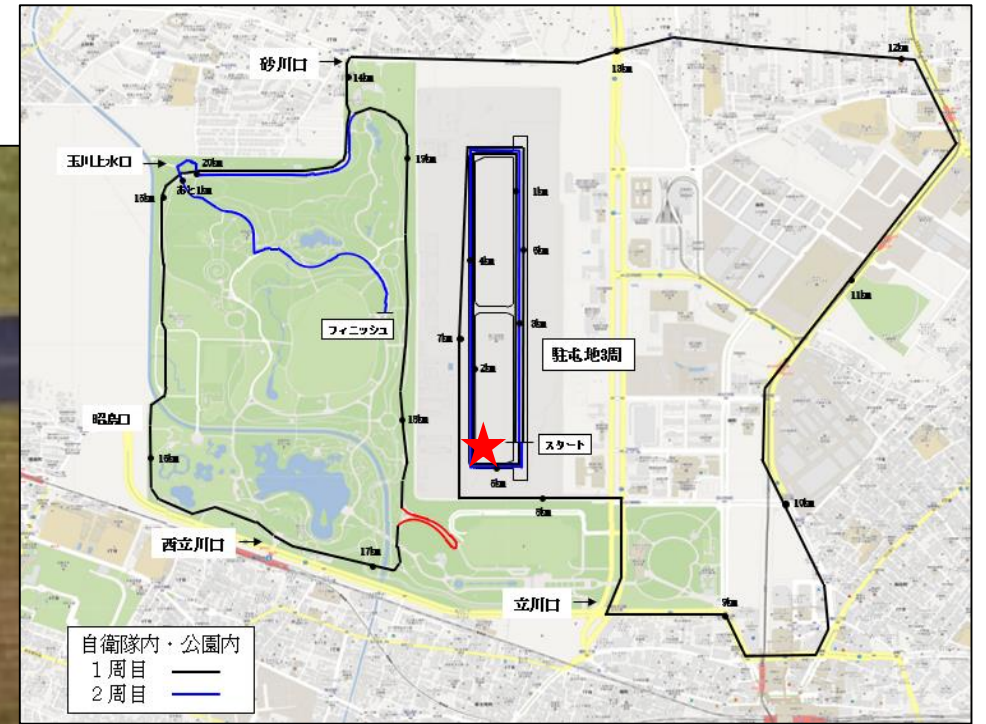

# 陸上自衛隊立川駐屯地応援団配置図

1	慶大	14	高崎経大
2	立大	15	神奈川大
3	帝京平成大	16	中大
4	創価大	17	明治学院大
5	山梨学大	18	筑波大
6	上智大	19	東大
7	日大	20	大東大
8	一橋大	21	亜大
9	東農大	22	専大
10	国士大	23	東国大
11	明大	24	日薬大
12	防大	25	早大
13	学習院大	26	桜美林大